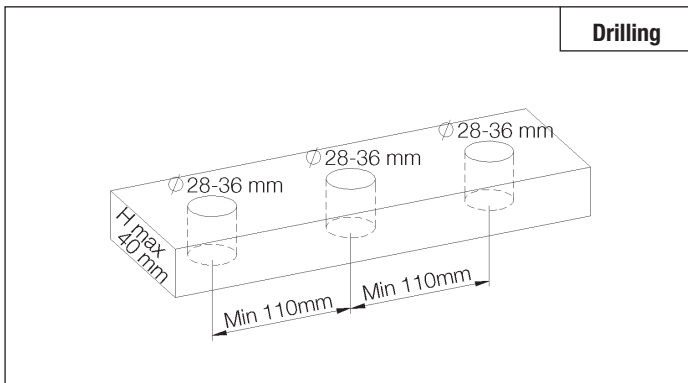

**ASSEMBLY MANUAL**

Collection : FUN

Ref. : 4031.--.45

Batterie de lavabo 3 trous, avec vidage poussoir, bec 135 mm

3-gats wastafelmengkraan, met push-up lediging, uitloop 135 mm

3-hole washbasing mixer, with push-up waste, spout 135 mm