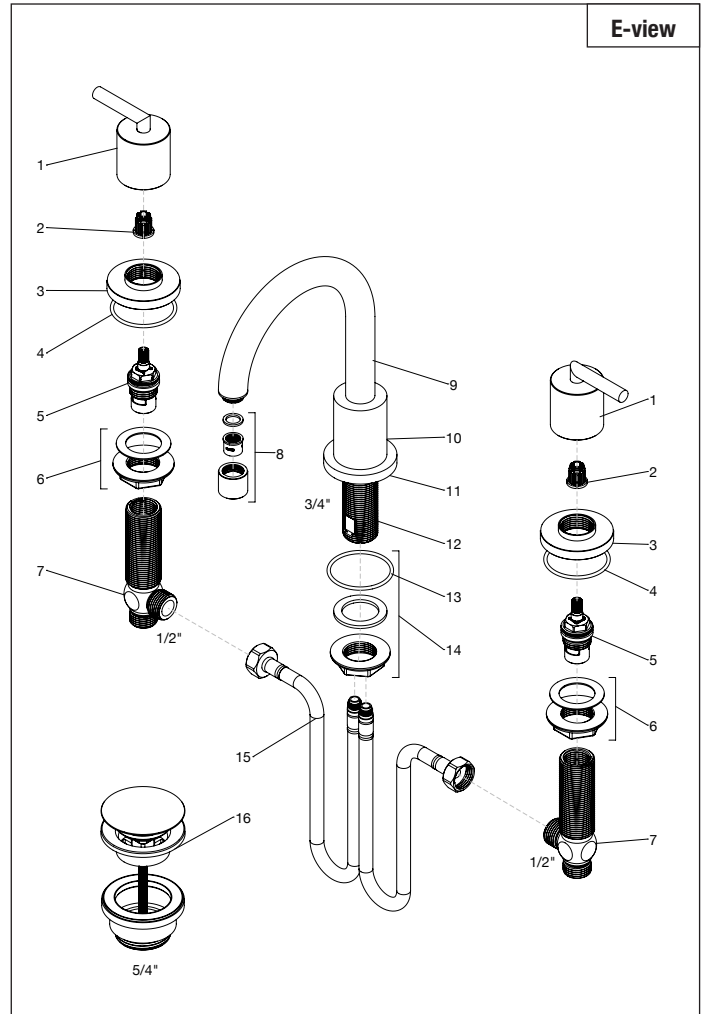

**ASSEMBLY MANUAL**

Collection : FUN

Ref. : 4031.--.45

Batterie de lavabo 3 trous, avec vidage poussoir, bec 135 mm

3-gats wastafelmengkraan, met push-up lediging, uitloop 135 mm

3-hole washbasing mixer, with push-up waste, spout 135 mm

**Installation steps**